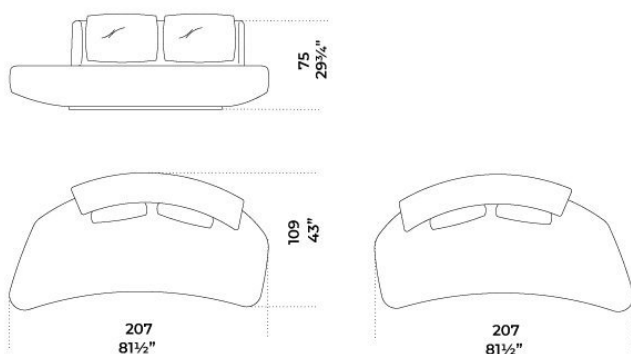

Dimensioni / Sizes
Cm (W x D x H)
207 x 109 x 75

Inches (W x D x H)
81½" x 43" x 29¾"

Decorative cushion
Cm (W x H)
40 x 40
60 x 60

Inches (W x H)
15¾" x 15¾"
23¾" x 23¾"

Tessuto Cat.A / Fabric Cat.A

Joy
aquamarine
006
Joy
acquamarina
006